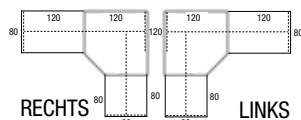

172,-

Alphabureau (links of rechts)

afm. 180x80/100x45 cm.

Kleur poten en blad zie tabel op deze pagina.
Met hoogte instelbare poten (62-86 cm.)
Bestelnr.: 50118WAH + kleur poten + kleur blad

315,-

Bureaustoel model KEPLER

Voor meer informatie zie pag. 16.

Bestelnr.: 25161 MA

205,-

Hoogte instelbare (62-86 cm!!) TORO T-poot

Complete tafel:	afmeting	hoogte instelbaar	bestelnr.	(62-86 cm.)
	80x80	50080 HV + kleur blad + kleur poten		219,-
	120x60	50126 HV + kleur blad + kleur poten		235,-
	120x80	50128 HV + kleur blad + kleur poten		249,-
	140x80	50148 HV + kleur blad + kleur poten		255,-
	160x80	50168 HV + kleur blad + kleur poten		265,-
	180x80	50188 HV + kleur blad + kleur poten		269,-
	200x80	50208HV + kleur blad + kleur poten		289,-
	200x100	50200 HV + kleur blad + kleur poten		299,-
	180x80 100x45	50118 WAH + kleur blad + kleur poten		315,-
	180x120 60x80	50180 WAH + kleur blad + kleur poten		389,-
	240x120	50240 TOT + kleur blad + kleur poten		529,-
	240x120	50240 TTT + kleur blad + kleur poten		529,-
	Ø120	50120 RT + kleur blad + kleur poot (Vaste hoogte) Aluminium, Zwart en Wit		315,-
Aanbouw-schakelement:				
	160x80 Niet los te plaatsen	50568 HV + kleur blad + kleur poten		209,-
	120x120/80x80 Niet los te plaatsen	120120CB + kleur blad (Prijs excl. poten)		185,-

CAD-hoekbureau (links of rechts)

afm. 80x80 - 120x120 - 120x80 cm.

Kleur poten en blad zie tabel op deze pagina.
Met hoogte instelbare poten (62-86 cm.)
Bestelnr.: 50128CCH + kleur poten + kleur blad.

739,-