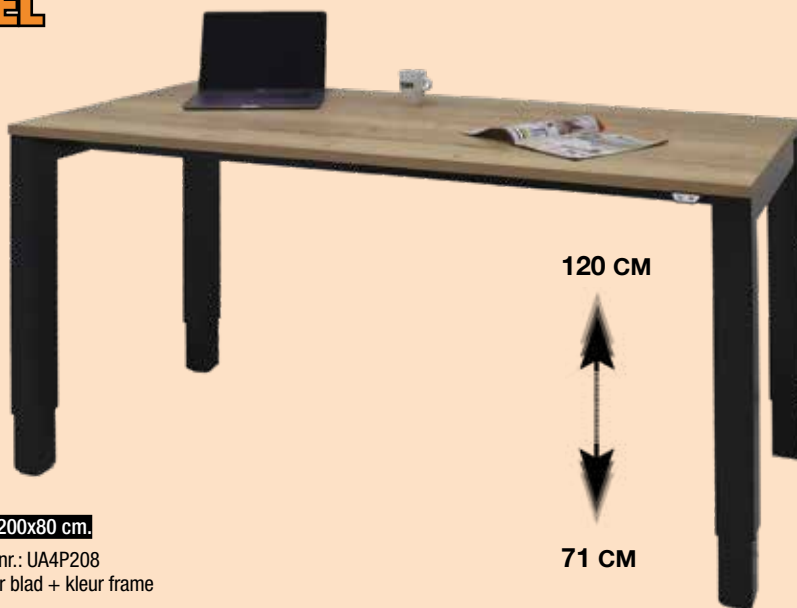

ELEKTRISCHE ZIT/STATAFEL

Type: Ultradjust NEXT

Traploos elektrisch verstelbare tafel.
Hoogte inclusief blad 71 - 120 cm.

Frame breedte instelbaar van 140-200 cm.
Kleur frame: wit (W) en Zwart (Z).
Kleur bladen: zie tabel op deze pagina.

UltrAdjust®