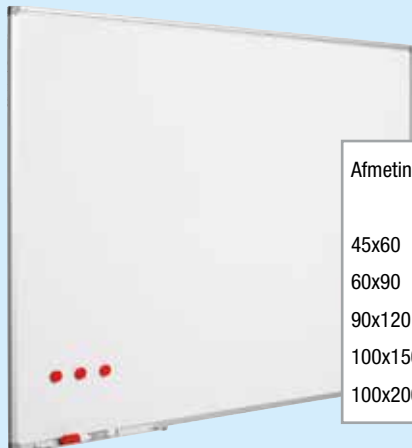

Bestelnr.: DGAR 2240

Legbord: afm. 100x40 cm.

(inclusief dragers)

Bestelnr.: DGL 40 **29,-**

H-schoor:

Bestelnr.: DHS 100 **20,-**

Beginrek

Aanbouwrek

Levering gedemonteerd

Whiteboard

White board in cc profiel met wit gelakt stalen oppervlak.
Eenvoudig beschrijfbaar en uitstekend droog uitwisbaar.

Magneethoudend.

Leverbaar t/m afmeting 120x400cm.

Inclusief een montageset.

**Ook verkrijgbaar:
Prikborden**

Verkrijgbaar in diverse formaten en kleuren.

Afmeting in cm. Bestelnr.:

45x60	28040 WB	44,-
60x90	28060 WB	65,-
90x120	28100 WB	103,-
100x150	28150 WB	141,-
100x200	28200 WB	175,-