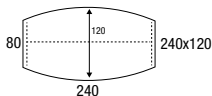

Vergaderen

CASA vergadertafel model TON

afm. 240x120 cm.

Op aanvraag ook in andere maten en kleurcombinaties.
Frame kleur: zwart (Z), aluminium (L) en wit (W) epoxylak.
Kleur blad: zie tabel op pagina 15.
Hoogte instelbaar: (62-86 cm.)
Bestelnr.: CAS240TT + kleur blad + kleur poten

595,-