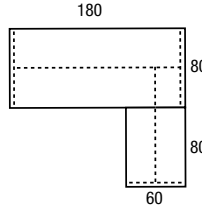

Kleur blad: zie tabel op pagina 8.

Hoogte instelbaar: (62-86 cm.)

Bestelnr.: 50240TOT + kleur blad + kleur poten

529,-

Hoogte instelbare (62-86 cm.!!) NOW! N-poot

Hoektafel links of rechts

afm. 180x80 + aanbouw 80x60 cm.

Solide werkblad verkrijgbaar in de kleuren: zie tabel op deze pagina.

Met hoogte instelbare poten. (62-86 cm.)

Poten in: zwart (Z), antraciet (A), aluminium (L) en wit (W).

Bestelnr.: 5N188HV (bureau)

Bestelnr.: 5N860HV (aانبouw)

+ kleur blad + kleur poten

496,-

Poot leverbaar met een breedte van 60cm, 80cm, 100cm en 160cm.

Rolblok 14N-serie

Met telescoopgeleiders.

Standaard voorzien van metalen top.

2 laden met slot. Inclusief pennenbakje.