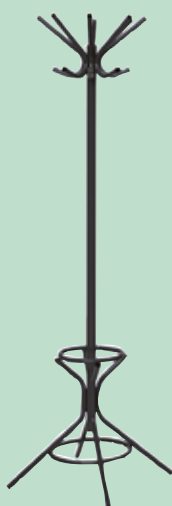

Whiteboard

White board in cc profiel met wit gelakt stalen oppervlak.
Eenvoudig beschrijfbaar en uitstekend droog uitwisbaar.

Magneethoudend.

Leverbaar t/m afmeting 120x400cm.

Inclusief een montageset.

**Ook verkrijgbaar:
Prikborden**

Verkrijgbaar in diverse formaten en kleuren.

Afmeting in cm. Bestelnr.:

45x60	28040 WB	44,-
60x90	28060 WB	65,-
90x120	28100 WB	103,-
100x150	28150 WB	141,-
100x200	28200 WB	175,-

Starters-kit

4 whiteboardmarkers assorti,
1 magn. penhouder,
10 memo-magneten 30 mm,
1 magnetische wisser 10 vel wisser-
papier, 1 reinigingspray 250 ml.

Bestelnr.: STK **45,-**

Junior-kit

4 whiteboard planmarkers,
4 memomagneten 20 mm,
1 miniwisser,
1 reinigingspray

Bestelnr.: STK-JUN **25,-**

De borden worden niet door ons opgehangen.

Kapstokken

In diverse maten verkrijgbaar.
Kijk voor een uitgebreid
assortiment en omschrijving
op onze website.

Kapstok met 10 haken
en paraplustandaard.
Kleur: chroom/zwart.

Bestelnr.: 04100 SK

65,-

Metalen kapstok met 16
haken en paraplustandaard.
In vele kleuren verkrijgbaar
oa: zwart, aluminium en
lichtgrijs.

Bestelnr.: 24000 SK

142,-

Vrijstaande vierkante
garderobe met 24 haken.
Kleur: zwart of aluminium.

Bestelnr.: 01212VSK+kleur

afm. H175x40x40cm.

128,-

Vrijstaande garderobe 44 haken.
Kleur: zwart.

afm. H174xB118cm.

Bestelnr.: 06230 SK

199,-

Stahulp

model *Elise*

• Actieve stahulp

Leverbaar in diverse
kleuren. Vraag naar
de mogelijkheden.

Bestelnr.: 70270SH + kleur

239,-

**SPECIALE KLEUREN EN MATEN OP
AANVRAAG LEVERBAAR!**

Afvallemmer

SPECIALE PRIJS

Kleur: zwart (Z)

Bestelnr.: 18001 PBZ

15,-