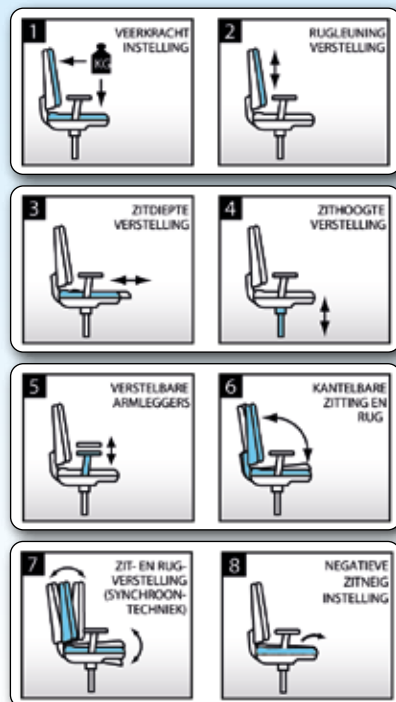

EEN ENORME KEUZE AAN STOELN • SNEL LEVERBAAR

475,-

Bestelnr.: 35985 MA

- Maximale belasting: 200 kg.
- **Zwart** gestoffeerde zitting en rug.
- In hoogte verstelbare rugleuning.
- In hoogte en diepte verstelbare armleggers.
- Voorzien van schuifzitting.
- Synchroon mechaniek met gewichtsinstelling.
- Hoogteverstelling d.m.v. liftomatic.
- Met multifunctionele wielen.
- Op bestelling in meer dan 70 kleuren leverbaar.
- Standaard met de functiemogelijkheden volgens tabel:

1+2+3+4+5+7

5 JAAR GARANTIE

205,-

SITILIFE

Bestelnr.: 25161 MA

205,-

SITILIFE

Bestelnr.: 25162 MA

265,-

SITILIFE

Bestelnr.: 25901 MA

SITILIFE

5 JAAR GARANTIE

- Vaste design rug.
- Kepler: netwave rug.
- Daphnis: gestoffeerde rug.
- **Zwart** gestoffeerde zitting.
- In hoogte verstelbare armleggers.
- Voorzien van schuifzitting.
- Synchroon mechaniek.
- Hoogteverstelling d.m.v. liftomatic.
- Op bestelling in meer dan 70 kleuren leverbaar.
- Standaard met de functiemogelijkheden volgens tabel: **1+3+4+5+7**

- Vaste design netwave rug.
- **Zwart** gestoffeerde zitting.
- In hoogte verstelbare armleggers.
- Voorzien van schuifzitting.
- Synchroon mechaniek.
- Hoogteverstelling d.m.v. liftomatic.
- Met multifunctionele wielen.
- Op bestelling in meer dan 70 kleuren leverbaar.
- Standaard met de functiemogelijkheden volgens tabel: **1+3+4+5+7**

5 JAAR GARANTIE

VLOERMATTEN

- Doorzichtig gerecycled (pet)materiaal met antislip.
- Beschermt uw vloer of vloerbedekking.

• Voor gladde vloer Bestelnr.: 97373

• Voor tapijt Bestelnr.: 97473

• Voor gladde vloer Bestelnr.: 97173

• Voor tapijt Bestelnr.: 97273

90 x 120 cm.

50,-

120 x 150 cm.

73,-

WIELENSET

- Voor harde vloeren.
- Pen 11 mm.
- Set van 5 stuks.
- 50mm doorsnee.

Bestelnr.: 02005 WS

20,-

WIELENSET