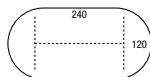

Kleur blad: zie tabel op pagina 8.

Hoogte instelbaar: (62-86 cm.)

Bestelnr.: 50240TOT + kleur blad + kleur poten

529,-

Hoogte instelbare (62-86 cm.!!) NOW! N-poot

Hoektafel links of rechts

afm. 180x80 + aanbouw 80x60 cm.