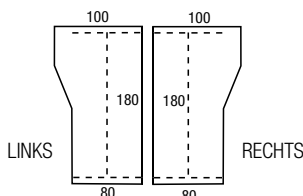

172,-

Alphabureau (links of rechts)

afm. 180x80/100x45 cm.

Kleur poten en blad zie tabel op deze pagina.
Met hoogte instelbare poten (62-86 cm.)
Bestelnr.: 50118WAH + kleur poten + kleur blad

315,-

Bureaustoel model KEPLER

Voor meer informatie zie pag. 16.

Bestelnr.: 25161 MA

205,-

Hoogte instelbare (62-86 cm!!) TORO T-poot

Complete tafel:	afmeting	hoogte instelbaar	bestelnr.	(62-86 cm.)
	80x80	50080 HV + kleur blad + kleur poten		219,-
	120x60	50126 HV + kleur blad + kleur poten		235,-
	120x80	50128 HV + kleur blad + kleur poten		249,-
	140x80	50148 HV + kleur blad + kleur poten		255,-
	160x80	50168 HV + kleur blad + kleur poten		265,-
	180x80	50188 HV + kleur blad + kleur poten		269,-
	200x80	50208HV + kleur blad + kleur poten		289,-
	200x100	50200 HV + kleur blad + kleur poten		299,-
	180x80 100x45	50118 WAH + kleur blad + kleur poten		315,-
	180x120 60x80	50180 WAH + kleur blad + kleur poten		389,-
	240x120	50240 TOT + kleur blad + kleur poten		529,-
	240x120	50240 TTT + kleur blad + kleur poten		529,-
	Ø120	50120 RT + kleur blad + kleur poot (Vaste hoogte) Aluminium, Zwart en Wit		315,-
Aanbouw-schakelement:				
	160x80 Niet los te plaatsen	50568 HV + kleur blad + kleur poten		209,-
	120x120/80x80 Niet los te plaatsen	120120CB + kleur blad (Prijs excl. poten)		185,-

CAD-hoekbureau (links of rechts)

afm. 80x80 - 120x120 - 120x80 cm.

Kleur poten en blad zie tabel op deze pagina.
Met hoogte instelbare poten (62-86 cm.)
Bestelnr.: 50128CCH + kleur poten + kleur blad.

739,-