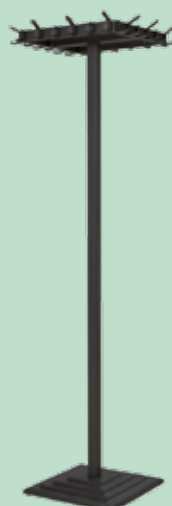

Whiteboard

White board in cc profiel met wit gelakt stalen oppervlak.
Eenvoudig beschrijfbaar en uitstekend droog uitwisbaar.

Magneethoudend.

Leverbaar t/m afmeting 120x400cm.

Inclusief een montageset.

**Ook verkrijgbaar:
Prikborden**

Verkrijgbaar in diverse formaten en kleuren.

Afmeting in cm. Bestelnr.:

45x60	28040 WB	44,-
60x90	28060 WB	65,-
90x120	28100 WB	103,-
100x150	28150 WB	141,-
100x200	28200 WB	175,-

Starters-kit

4 whiteboardmarkers assorti,
1 magn. penhouder,
10 memo-magneten 30 mm,
1 magnetische wisser 10 vel wisser-
papier, 1 reinigingspray 250 ml.

Bestelnr.: STK **45,-**

Junior-kit

4 whiteboard planmarkers,
4 memomagneten 20 mm,
1 miniwisser,
1 reinigingspray

Bestelnr.: STK-JUN **25,-**

De borden worden niet door ons opgehangen.

Kapstokken

In diverse maten verkrijgbaar.
Kijk voor een uitgebreid
assortiment en omschrijving
op onze website.

Kapstok met 10 haken
en paraplustandaard.
Kleur: chroom/zwart.

Bestelnr.: 04100 SK

65,-

Metalen kapstok met 16
haken en paraplustandaard.
In vele kleuren verkrijgbaar
oa: zwart, aluminium en
lichtgrijs.

Bestelnr.: 24000 SK

142,-

Vrijstaande vierkante
garderobe met 24 haken.
Kleur: zwart of aluminium.

Bestelnr.: 01212VSK+kleur

afm. H175x40x40cm.

128,-

Vrijstaande garderobe 44 haken.
Kleur: zwart.

afm. H174xB118cm.

Bestelnr.: 06230 SK

199,-

Stahulp

model *Elise*

• Actieve stahulp

Leverbaar in diverse
kleuren. Vraag naar
de mogelijkheden.

Bestelnr.: 70270SH + kleur

239,-

**SPECIALE KLEUREN EN MATEN OP
AANVRAAG LEVERBAAR!**

Afvallemmer

SPECIALE PRIJS

Kleur: zwart (Z)

Bestelnr.: 18001 PBZ

15,-