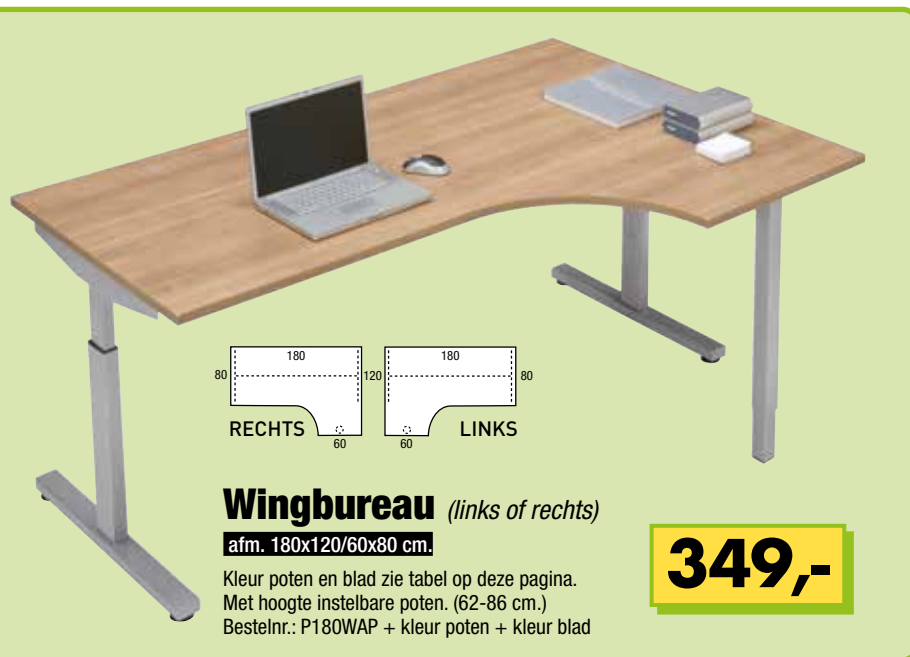

269,-

Optie

Eventueel ook koppelbaar!

Bestelnr.: IM2
Prijs per set van 2 koppellementen **59,-**

Hoekbureau (links of rechts)

afm. 180x80 - 80x60 cm.

Kleur poten en blad zie tabel op deze pagina.
Met hoogte instelbare poten. (62-86 cm.)

Bestelnr.: P188 (bureau)
Bestelnr.: P860 (aanbouw)
+ kleur blad + kleur poten

415,-

Bureaustoel model MIRA

244,-

Voor meer informatie zie pagina 16.
Bestelnr.: 665381MA

Robblok 14N-serie

175,-

Met telescoopgeleiders.
Standaard voorzien van metalen top.
2 of 3 laden met slot. Inclusief pennenbakje.
Kleur: zwart (Z), aluminium (L), lichtgrijs (G), wit (W) en antraciet (A).
Bestelnr.: 14N002T + kleur
Ook verkrijgbaar met topblad. Meerprijs 25,-

Hoogte instelbare (62-86 cm!!) PINTA T-poot

Complete tafel:		hoogte instelbaar	
afmeting	bestelnr.	(62-86 cm.)	
80x80	P080 + kleur blad + kleur poten	185,-	
120x60	P126 + kleur blad + kleur poten	205,-	
120x80	P128 + kleur blad + kleur poten	219,-	
140x80	P148 + kleur blad + kleur poten	229,-	
160x80	P168 + kleur blad + kleur poten	235,-	
180x80	P188 + kleur blad + kleur poten	239,-	
200x80	P208 + kleur blad + kleur poten	249,-	
200x100	P200 + kleur blad + kleur poten	265,-	
180x80 100x45	P118 WAP + kleur blad + kleur poten	295,-	
180x120 60x80	P180 WAP + kleur blad + kleur poten	349,-	
Ø120	50120 RT + kleur blad + kleur poot (Vaste hoogte) Aluminium, Zwart en Wit	315,-	
Aanbouw-schakelement:			
160x80 Niet los te plaatsen	50568 HV + kleur blad + kleur poten	209,-	
120x120/80x80 Niet los te plaatsen	120120CB + kleur blad (Prijs excl. poten)	185,-	