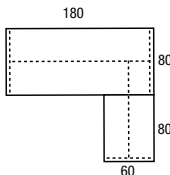

Bureaustoel model MIRA

244,-

Voor meer informatie zie pagina 16.
Bestelnr.: 665381MA

Robblok 14N-serie

175,-

Met telescoopgeleiders.
Standaard voorzien van metalen top.
2 of 3 laden met slot. Inclusief pennenbakje.
Kleur: zwart (Z), aluminium (L), lichtgrijs (G), wit (W) en antraciet (A).
Bestelnr.: 14N002T + kleur
Ook verkrijgbaar met topblad. Meerprijs 25,-