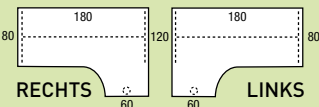

269,-

Optie

Eventueel ook koppelbaar!

Bestelnr.: IM2
Prijs per set van 2 koppellementen **59,-**

Hoekbureau (links of rechts)

afm. 180x80 - 80x60 cm.

Kleur poten en blad zie tabel op deze pagina.
Met hoogte instelbare poten. (62-86 cm.)

Bestelnr.: P188 (bureau)
Bestelnr.: P860 (aanbouw)
+ kleur blad + kleur poten

415,-

Bureaustoel model MIRA

244,-

Voor meer informatie zie pagina 16.
Bestelnr.: 665381MA

Robblok 14N-serie

175,-

Met telescoopgeleiders.
Standaard voorzien van metalen top.
2 of 3 laden met slot. Inclusief pennenbakje.
Kleur: zwart (Z), aluminium (L), lichtgrijs (G), wit (W) en antraciet (A).
Bestelnr.: 14N002T + kleur
Ook verkrijgbaar met topblad. Meerprijs 25,-

Hoogte instelbare (62-86 cm!!) PINTA T-poot

Complete tafel:		hoogte instelbaar	
afmeting	bestelnr.	(62-86 cm.)	
80x80	P080 + kleur blad + kleur poten	185,-	
120x60	P126 + kleur blad + kleur poten	205,-	
120x80	P128 + kleur blad + kleur poten	219,-	
140x80	P148 + kleur blad + kleur poten	229,-	
160x80	P168 + kleur blad + kleur poten	235,-	
180x80	P188 + kleur blad + kleur poten	239,-	
200x80	P208 + kleur blad + kleur poten	249,-	
200x100	P200 + kleur blad + kleur poten	265,-	
180x80 100x45	P118 WAP + kleur blad + kleur poten	295,-	
180x120 60x80	P180 WAP + kleur blad + kleur poten	349,-	
Ø120	50120 RT + kleur blad + kleur poot (Vaste hoogte) Aluminium, Zwart en Wit	315,-	
Aanbouw-schakelement:			
160x80 Niet los te plaatsen	50568 HV + kleur blad + kleur poten	209,-	
120x120/80x80 Niet los te plaatsen	120120CB + kleur blad (Prijs excl. poten)	185,-	

Op bestelling ook in andere kleuren (vraag info). In de kleur lichtgrijs zijn alleen de rechthoekige bladen uit voorraad leverbaar.

PINTA

SPECIALE MATEN OP AANVRAAG LEVERBAAR

VOLGENS DE HUIDIGE NORMERING!!
Hoogte instelbare poten. **(62-86 cm!!)**