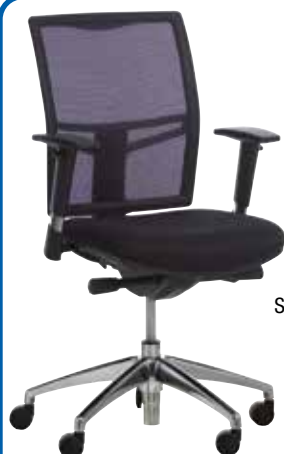

model **JULIET**

249,-

Bestelnr.: 35320 MA
Standaard met de functie-
mogelijkheden volgens
tabel op pagina 17:

1+2+3+4+5+7

**5 JAAR
GARANTIE**

- Volgens EN 1335 normering
- **Zwarte** stoffering op voorraad.
- In hoogte verstelbare armleggers.
- Voorzien van schuifzitting.
- Synchroon mechaniek.
- Hoogteverstelling d.m.v. liftomatic.
- Met multifunctionele wielen.
- Op bestelling in meer dan 70 kleuren leverbaar.